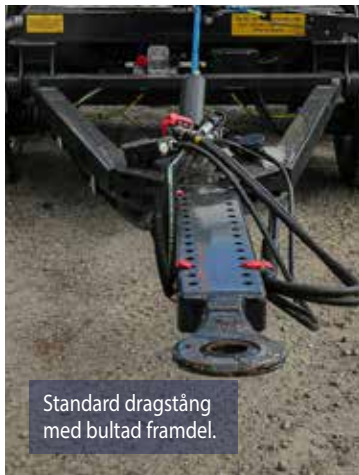

Ingår i standardutförandet