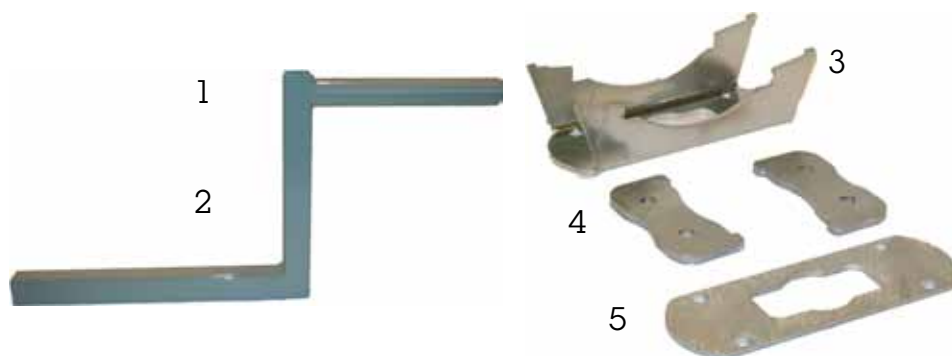

FÄSTEN LÅDOR

NR	ARTIKELNR	BENÄMNING	ÖVRIGT
1	20895	Hållare för lådor H=260mm	
2	20896	Hållare för lådor H=200mm	
3	10907	Hållare sidoskydd band 2201-0231	
5	12346	Klämjärn sidosk. band 4230-0531	
7	20900	Förstärkningsplatta hållare