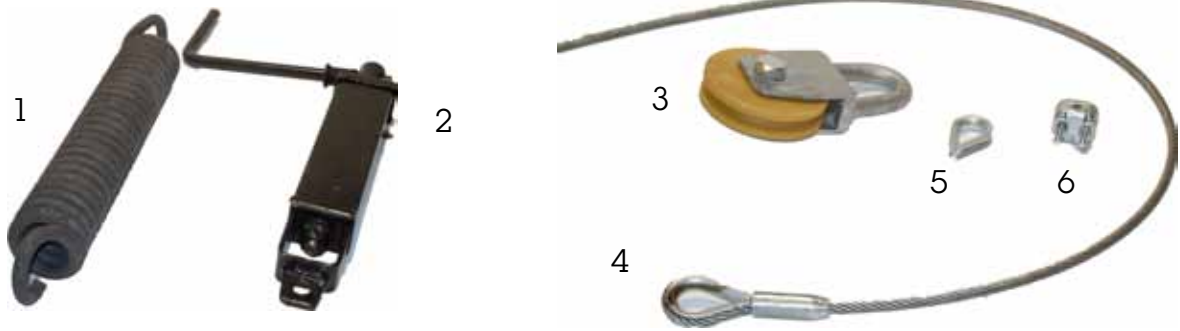

DRAGSTÅNGSLYFT

NR	ARTIKELNR	BENÄMNING	ÖVRIGT
1	15714	Dragstångsfjäder 4215-0045	
2	15562	Bromsvev 1632	
3	14489	HMA kastblock (bryttrissa dragst.)	
4	14473	HMA wire 8mm L=3m	
5	19535	Wirelås backlås till dragstång 8mm	
6	15361	Kauser för 8 mm wire