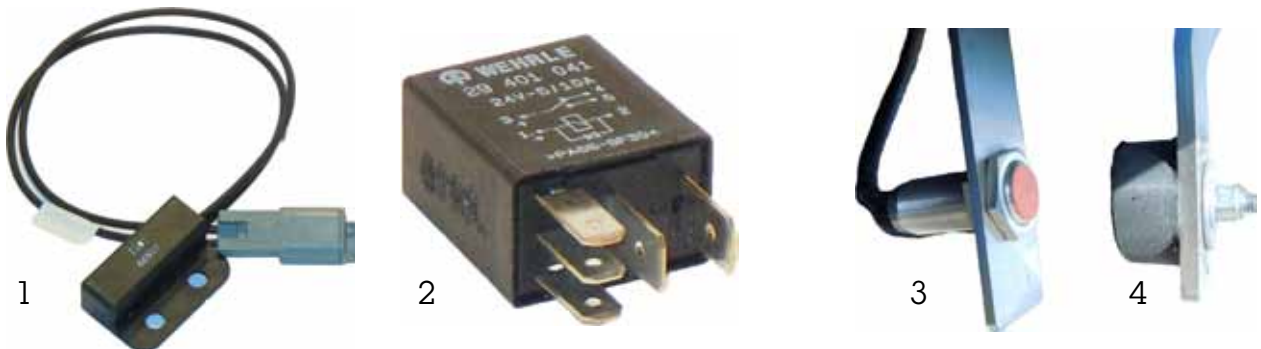

VENTILER

NR	ARTIKELNR	BENÄMNING	ÖVRIGT
	24766	Bypass ventil F1-025-F1-061	Bil mont

ELVENTILER

NR	ARTIKELNR	BENÄMNING	ÖVRIGT
1	24990	Induktivgivare FP3000 Flis	
2	25413	Microrelä	
3	25228	Givare till lucka flis	
4	25229	Magnet till givare luckan flis	