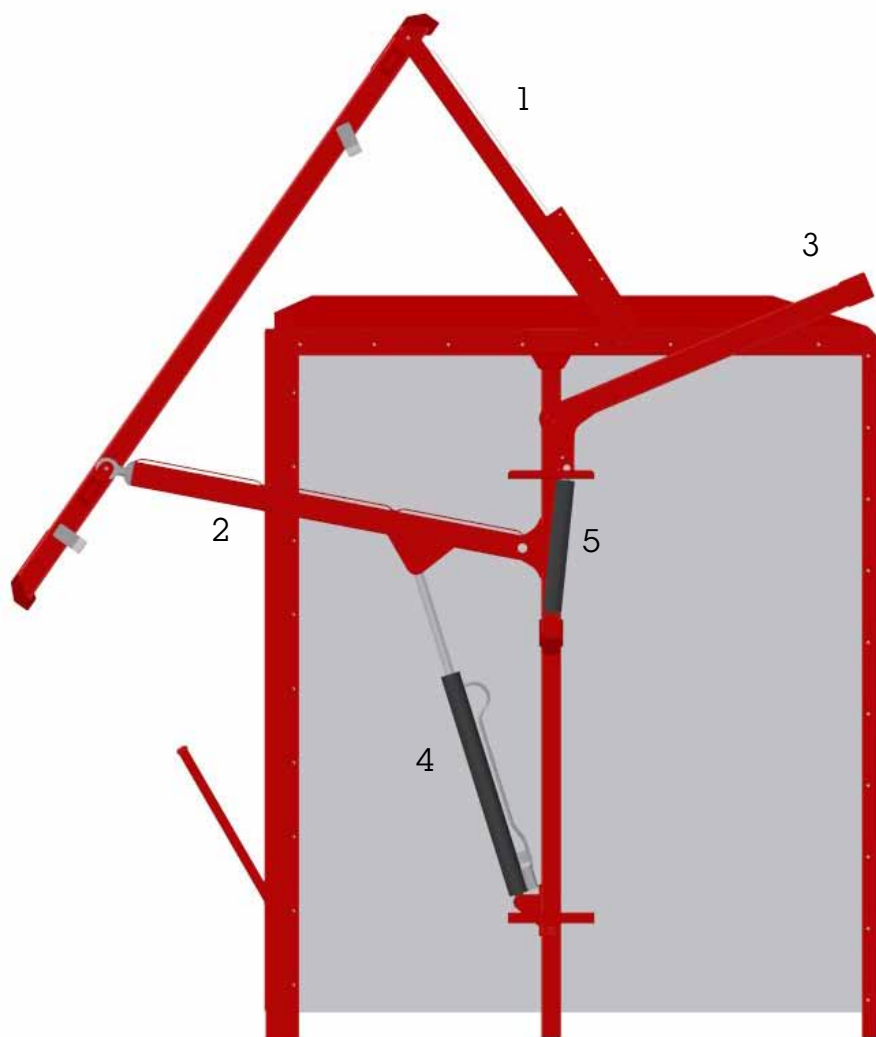

LÅSNING ÖPPNINGSBAR SIDA

NR	ARTIKELNR	BENÄMNING	ÖVRIGT
1	55272	Krok låsning	
2	55273	Bakstycke låsning	
3	55498	Glidplåt låsning rostfri	

GAVEL - ÖVERSIKT

NR	ARTIKELNR	BENÄMNING	ÖVRIGT
1	53604	Kapellarm	
2	53621	Stödarm lyft sida pos 1, 2	
3	54862	Lyftarm	
4	24685	Sidocylinder 70/40-785 länklagrad	
5	24684	Täckningscylinder 70/40-400	