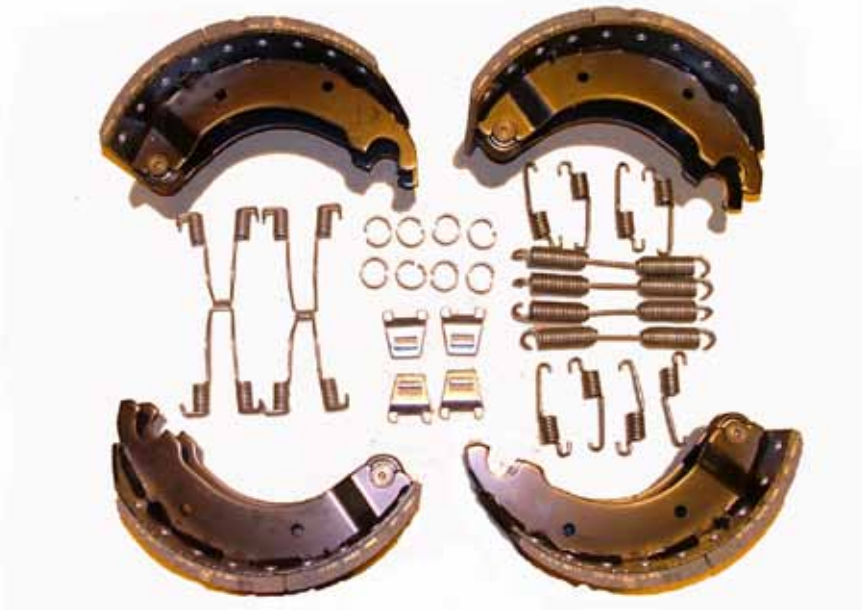

KOMPLETT REPSATS BROMS 95 BPW TRUMBROMS

NR	ARTIKELNR	BENÄMNING	ÖVRIGT
	13921	Ombyggn sats SN3020 BPW95	
	10515	Ombyggn sats SN3620 BPW95	
	13919	Ombyggn sats SN4218 BPW95