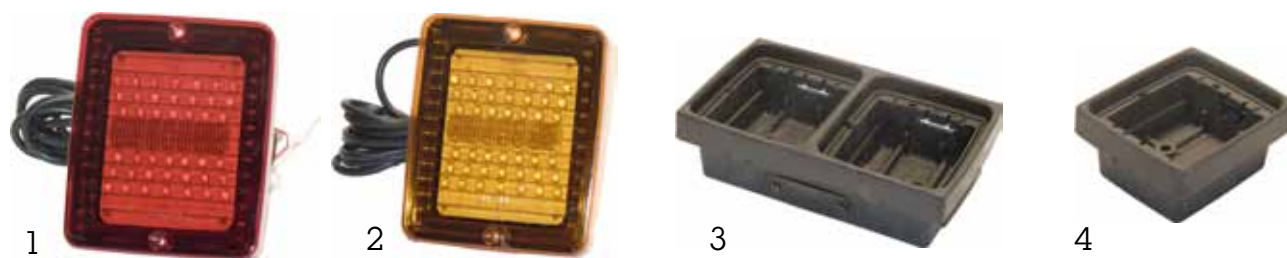

LAMPOR

NR	ARTIKELNR	BENÄMNING	ÖVRIGT
1	24424	Diodinsats broms/bak t.Hella Briod	broms/bak
2	24425	Diodinsats blinkers t.Hella Briod	blinkers
3	21357	Hella gummihus dubbelt	
4	21358	Hella gummihus enkelt