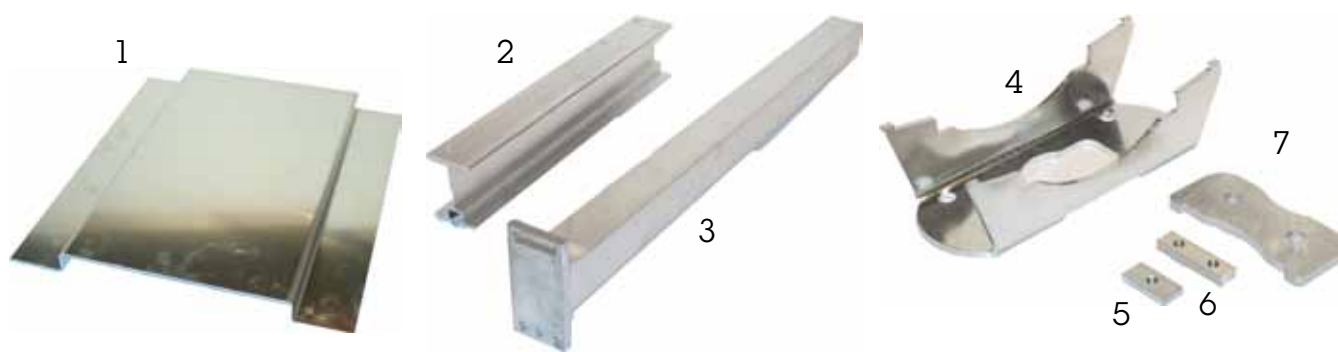

SIDOSKYDD

NR	ARTIKELNR	BENÄMNING	ÖVRIGT
1	51318	Aluplåt mellan sidoskyddsplank L=2m	
2	19924	Sopaprofil sidoskyddsfäste Ory 3924	
3	51322	Sidoskyddshållare -05 ORY-typ	
4	10907	Hållare sidoskydd band 2201-0231	
5	10032	Mutterpl. f sidosk.profil 02425-00	
6	19925	Skruvbleck sidoskyddsfäste 4942	
7	12346	Klämjärn sidosk. band 4230-0531	

SKÄRMSTAG

1

NR	ARTIKELNR	BENÄMNING	ÖVRIGT
1	24013	Skärmstag MST 520 std.