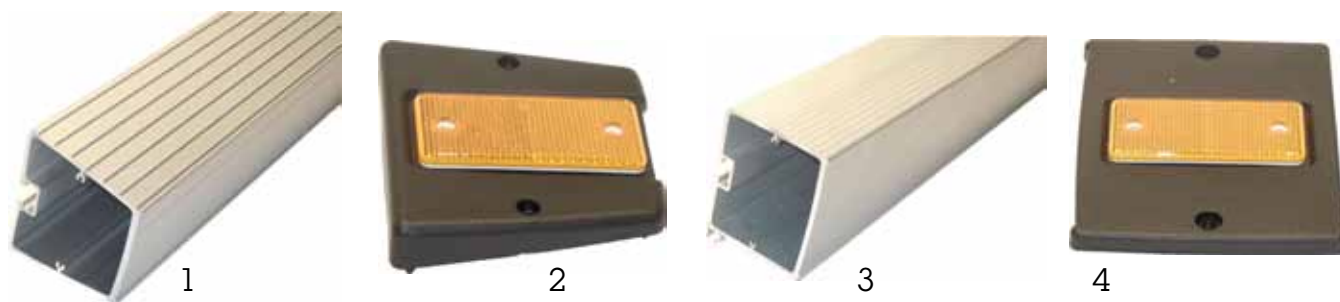

UNDERKÖRNINGSSKYDD

NR	ARTIKELNR	BENÄMNING	ÖVRIGT
1	14817	Underkörn.skydd 2350mm	äldre
2	14546	Gavelstycke underkörn.skydd	äldre
3	24687	Underkörn.skydd 2350mm	
4	25327	Plaständlock