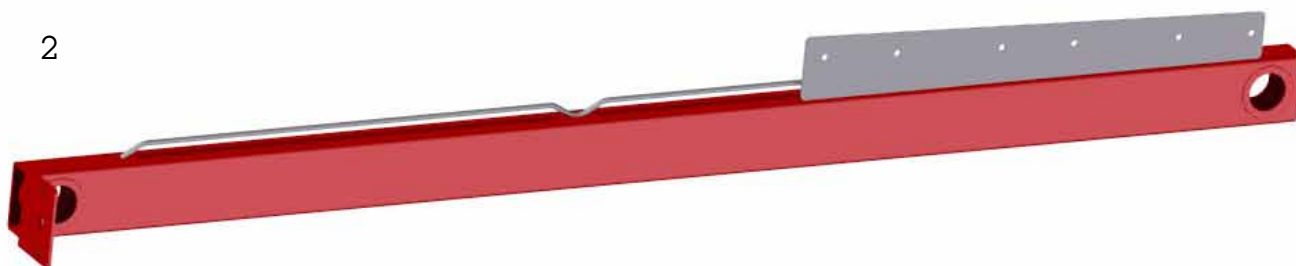

GAVEL - ARMAR

1

2

3

NR	ARTIKELNR	BENÄMNING	ÖVRIGT
1	53604	Kapellarm	
2	53621	Stödarm lyft sida pos 1, 2	
3	54862	Lyftarm